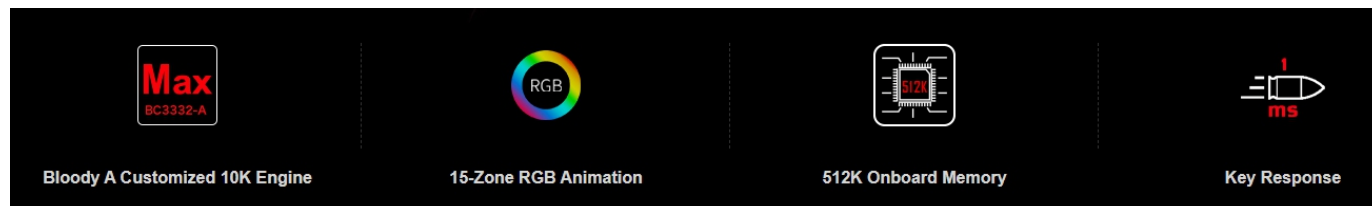

ES9 PLUS RGB ESPORTS GAMING MOUSE

Bloody A Customized 10K Engine

15-Zone RGB Animation

512K Onboard Memory

Key Response

Default 5 RGB Lighting Effects

Bloody Esports Software

Self-Customize M Button

BC3332-A 10K Sensor

ΤΕΧΝΙΚΑ ΧΑΡΑΚΤΗΡΙΣΤΙΚΑ

Ολίσθηση

Αισθητήρας ολίσθησης:
BC3332-A Gaming Engine.
Ανάλυση: 100~10,000 CPI.
Ταχύτητας Frame: 8000 fps.
Επιτάχυνση: 35 g.
Ταχύτητα ολίσθησης: 250 ips

Απόκριση